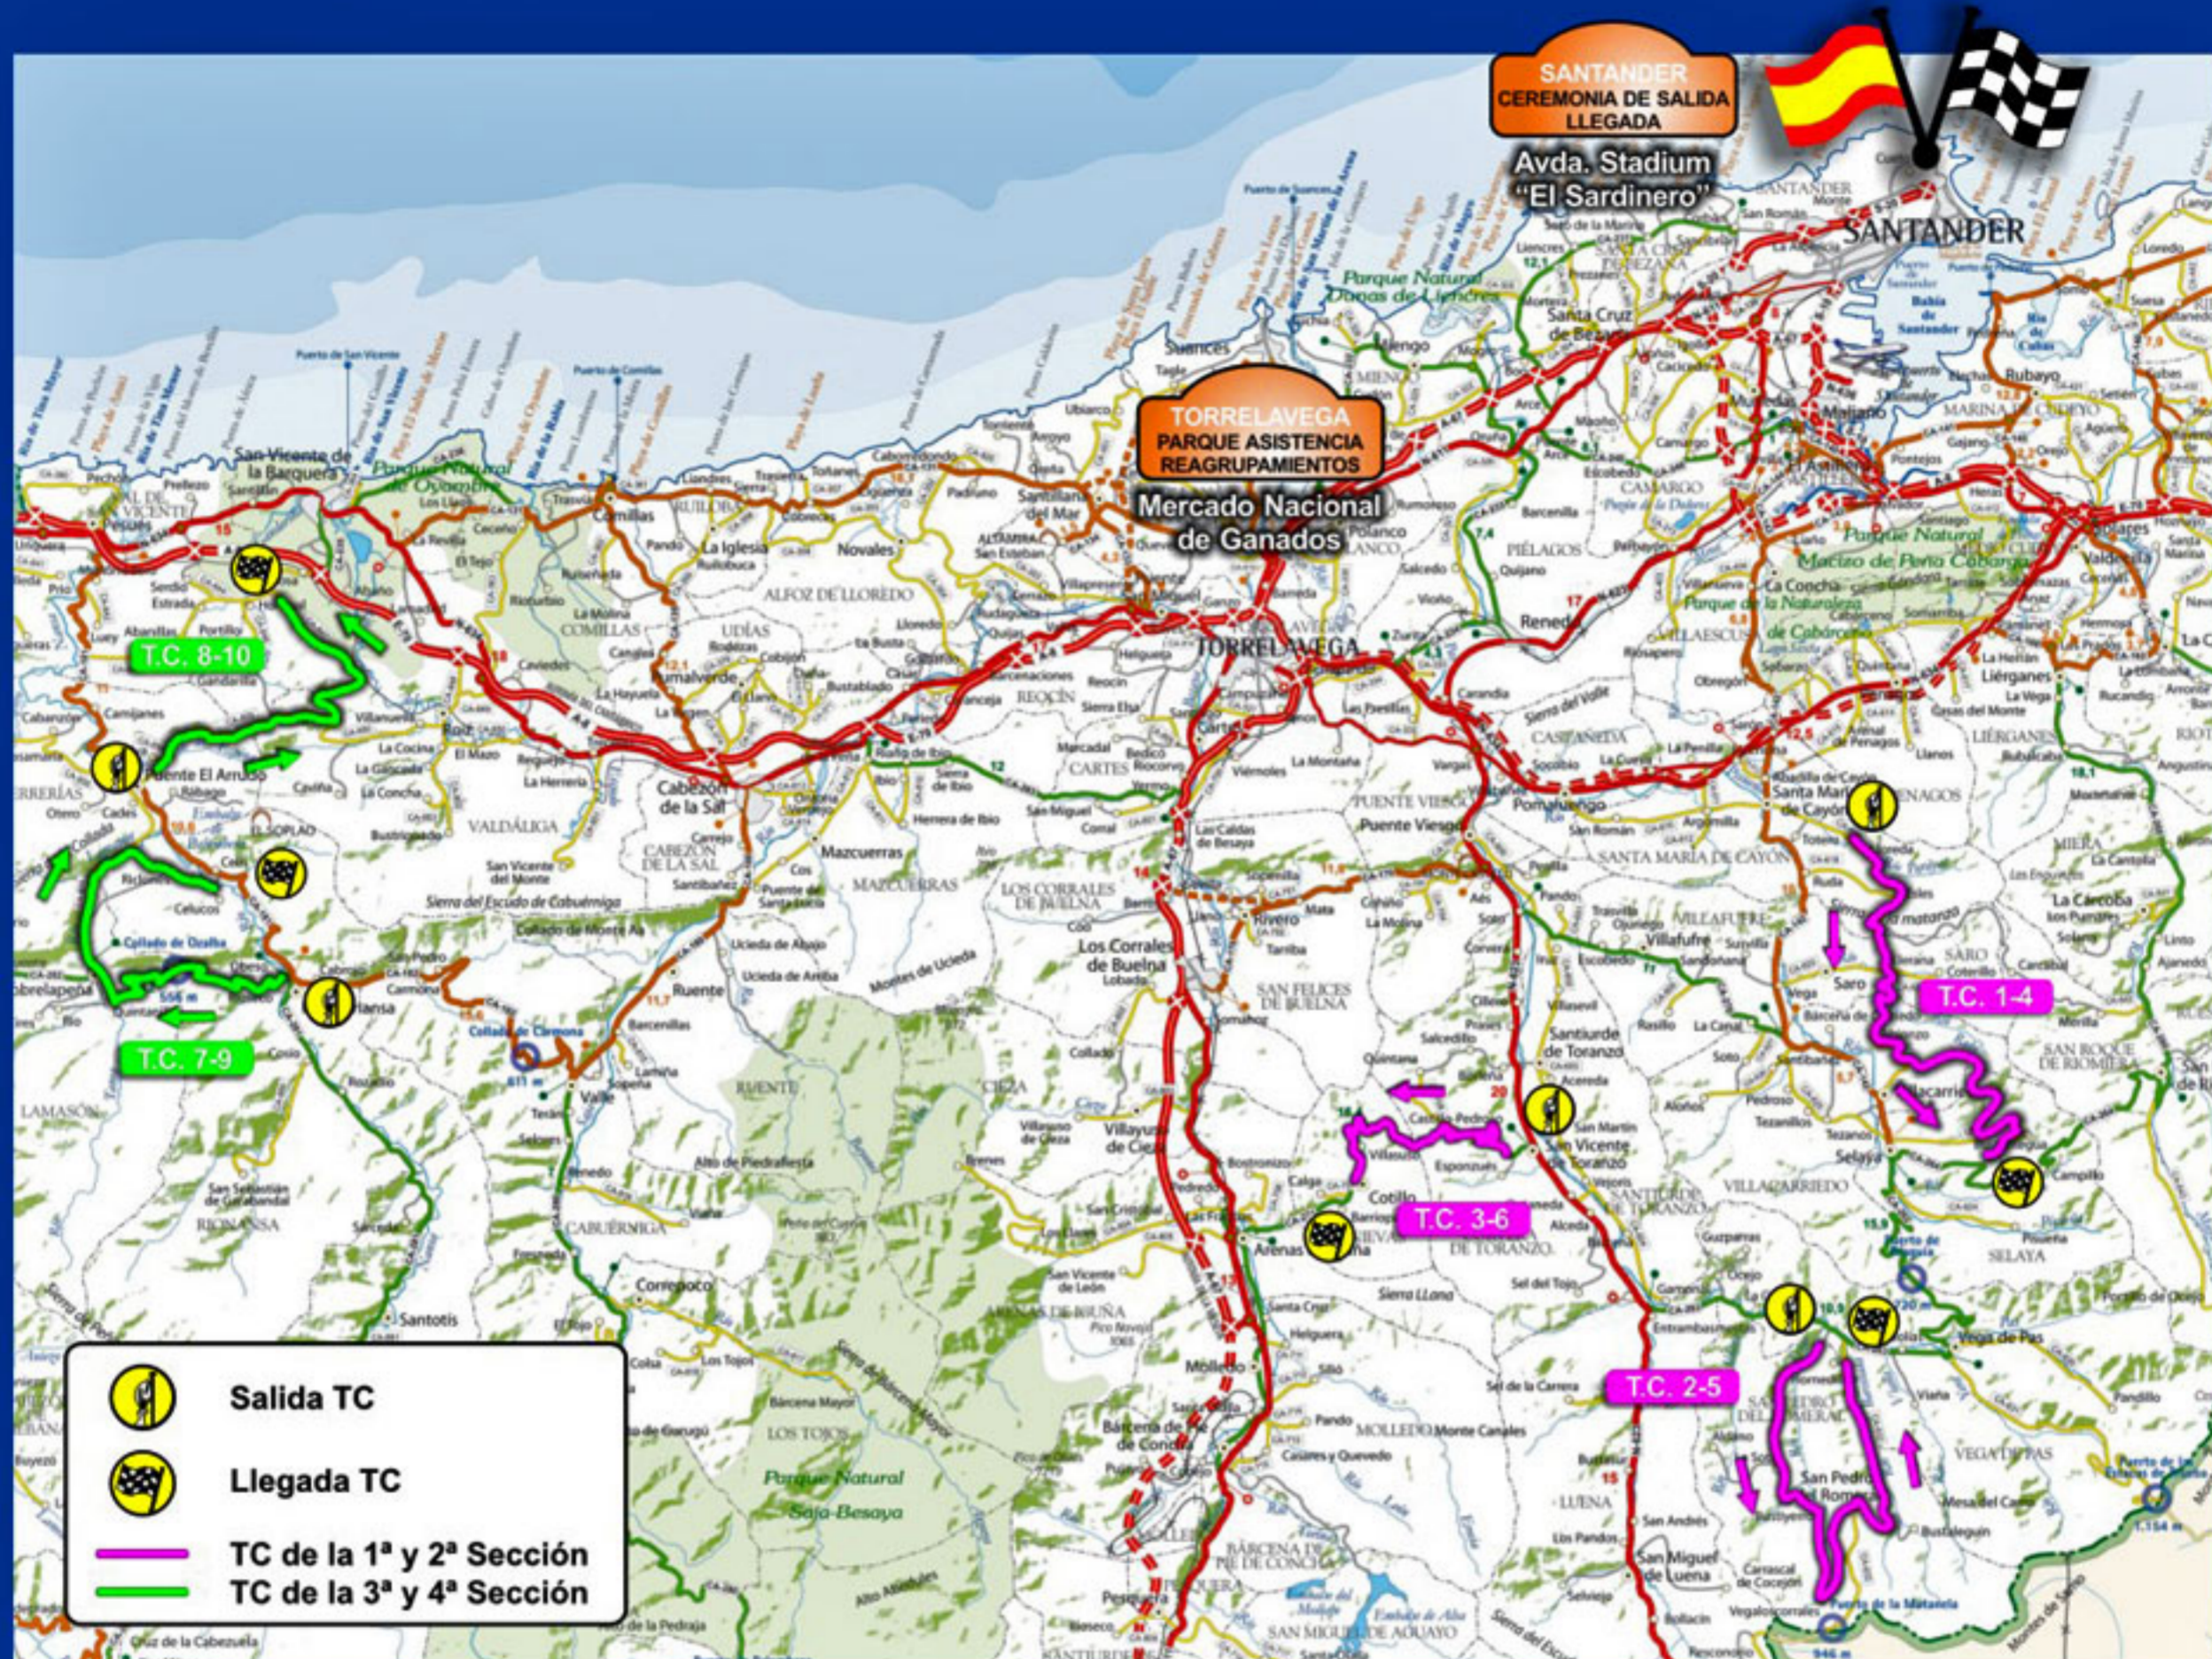

# 29 rallye Cantabria Infinita

18 y 19 de mayo - Santander 2007

SECCIÓN	DESCRIPCIÓN	Km TC	Hora
<b>1a</b>	Salida 1ª Sección		8:00
	TC 1 LLOREDA - SELAYA	19,57 Km	8:35
	TC 2 S. PEDRO DEL ROMERAL	20,25 Km	9:21
	TC 3 TORANZO - COTILLO	10,09 Km	10:00
	Reagrupamiento Torrelavega (10')		10:42
	Parque Asistencia "A" Torrelavega (20')		10:52

SECCIÓN	DESCRIPCIÓN	Km TC	Hora
<b>2a</b>	Salida 2ª Sección		11:12
	TC 4 LLOREDA - SELAYA	19,57 Km	11:47
	TC 5 S. PEDRO DEL ROMERAL	20,25 Km	12:33
	TC 6 TORANZO - COTILLO	10,09 Km	13:12
	Reagrupamiento Torrelavega (1h 5')		13:54
	Parque Asistencia "B" Torrelavega (40')		14:59

SECCIÓN	DESCRIPCIÓN	Km TC	Hora
<b>3a</b>	Salida 3ª Sección		15:39
	TC 7 PUENTENANSA - RICLONES	18,01 Km	16:41
	TC 8 BIELVA - HORTIGAL	13,84 Km	17:08
	Reagrupamiento Torrelavega (10')		18:04
	Parque Asistencia "C" Torrelavega (20')		18:14

SECCIÓN	DESCRIPCIÓN	Km TC	Hora
<b>4a</b>	Salida 4ª Sección		18:34
	TC 9 PUENTENANSA - RICLONES	18,01 Km	19:36
	TC10 BIELVA - HORTIGAL	13,84 Km	20:03
	Parque Asistencia "D" Torrelavega (10')		20:59
	Fin del Rallye, SANTANDER		21:40